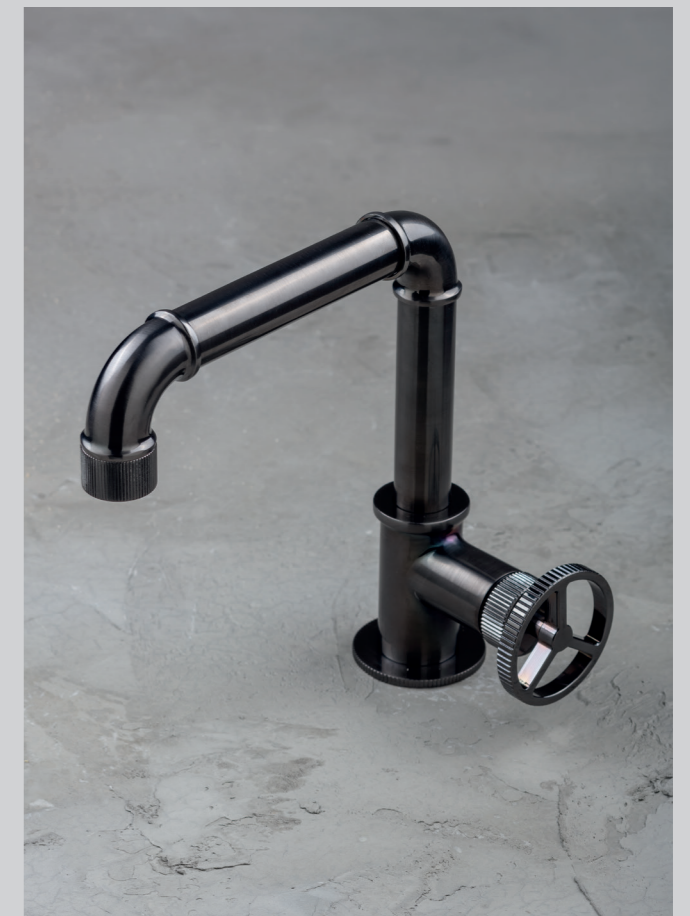

Miscelatore lavabo  
Washbasin mixer

art. 783011-82

Miscelatore da piano  
Tabletop mixer

art. 781050-85

Per visionare la collezione completa visita il nostro sito [palazzani.eu](http://palazzani.eu)  
To view the complete collection visit our site [palazzani.eu](http://palazzani.eu)