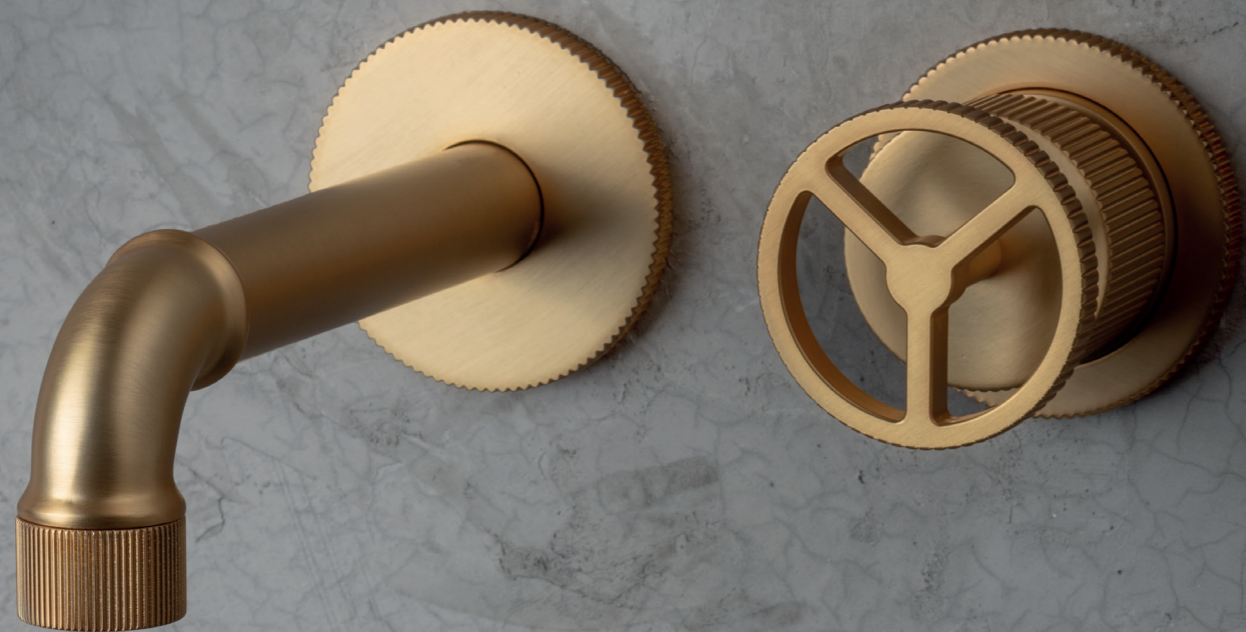

Collezione / Collection

art. 781050

art. 783208
Miscelatore incasso per lavabo
Concealed mixer for washbasin

art. 782179
Miscelatore incasso doccia
Concealed mixer for shower