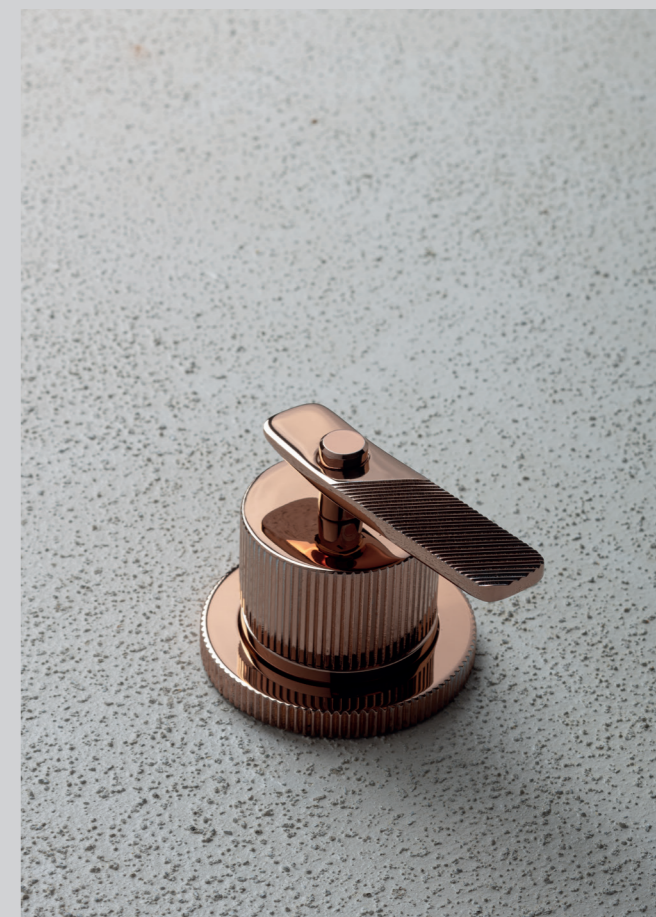

Per visionare la collezione completa visita il nostro sito palazzani.eu
To view the complete collection visit our site palazzani.eu